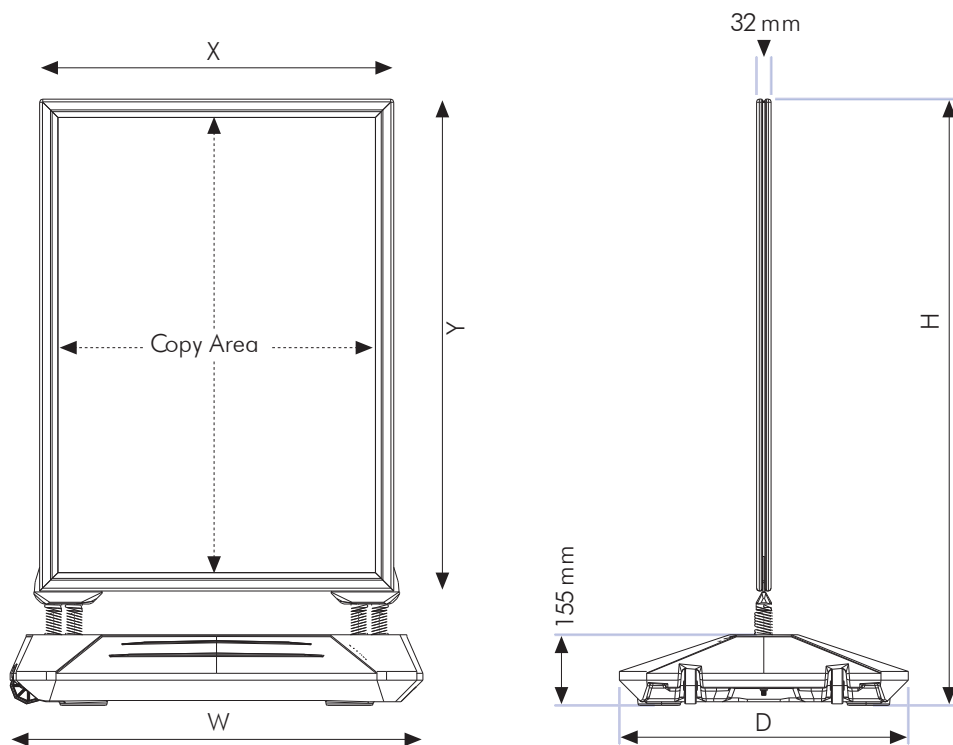

40 mm alu snap-frames skrå kuttet med pene avrundede hjørner. Antirefleks APET frontplater. Skumlist monteret mot inntrenging av vann. Rustbehandlede fjærer. Fot laget av slagfast plast og fylles med vann eller sand for god stabilitet. Om vann benyttes må det tilsettes frostveske slik at det ikke fryser. Det er to hjul på foten slik at den er enkel å flytte. Rask og enkel å demontere.

Model	Art.no.	Poster size	Colour	Total W x H	Base filled	Package size and weight	Pallet size and quantity
131	6065	50 x 70 cm	Black	72 x 102 x 58 cm	35 kg	61 x 75 x 18 + 61 x 104 x 5 cm 14,0 kg	80 x 120 x 220 cm 10 pcs.
-	6066	59,4 x 84,1 cm A1	-	72 x 117 x 58 cm	35 kg	61 x 75 x 18 + 72 x 118 x 5 cm 15,0 kg	80 x 120 x 220 cm 8 pcs.
-	6067	70 x 100 cm	-	90 x 132 x 63 cm	43 kg	66 x 93 x 18 + 82 x 134 x 5 cm 19,5 kg	80 x 120 x 220 cm 8 pcs.
-	6068	84,1 x 118,9 cm A0	-	90 x 151 x 63 cm	43 kg	66 x 93 x 18 + 97 x 160 x 5 cm 22,0 kg	100 x 120 x 220 cm 8 pcs.