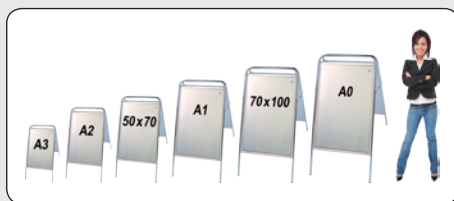

Strassenstände - 22 mm Stahlrohr, phosphatiert und polyesterlackiert. Rostfreie und unlackierte Alu-Zink Rückplatten. Entspiegelte APET Frontplatten mit Magnet.

Gadeskilt poduceret i 22 mm stålrør, fosfateret og polyesterlakeret. Med rustfri, ulakeret alu-zink bagplade og antireflex APET frontplade med magnetlukning.

Ø 22 mm →

Art.no.	Poster size	Colour	Total W x H	Package size and weight	Pallet size and quantity
3303	29,7 x 42 cm A3	White	38 x 65 cm	48 x 80 x 6 cm 4 kg	80 x 120 x 220 cm 50 pcs.
3311	42 x 59,4 cm A2	White	50 x 86 cm	60 x 101 x 6 cm 9 kg	80 x 120 x 220 cm 25 pcs.
3312	42 x 59,4 cm A2	Red	50 x 86 cm	60 x 101 x 6 cm 9 kg	80 x 120 x 220 cm 25 pcs.
3313	50 x 70 cm	White	58 x 92 cm	60 x 101 x 6 cm 11 kg	80 x 120 x 220 cm 25 pcs.
3314	50 x 70 cm	Red	58 x 92 cm	60 x 101 x 6 cm 11 kg	80 x 120 x 220 cm 25 pcs.
3313SI	50 x 70 cm	Silver	58 x 92 cm	60 x 101 x 6 cm 11 kg	80 x 120 x 220 cm 25 pcs.
3313BL	50 x 70 cm	Black	58 x 92 cm	60 x 101 x 6 cm 11 kg	80 x 120 x 220 cm 25 pcs.
3315	59,4 x 84,1 cm A1	White	68 x 114 cm	70 x 120 x 7 cm 14 kg	80 x 120 x 220 cm 20 pcs.
3316	59,4 x 84,1 cm A1	Red	68 x 114 cm	70 x 120 x 7 cm 14 kg	80 x 120 x 220 cm 20 pcs.
3315SI	59,4 x 84,1 cm A1	Silver	68 x 114 cm	70 x 120 x 7 cm 14 kg	80 x 120 x 220 cm 20 pcs.
3315BL	59,4 x 84,1 cm A1	Black	68 x 114 cm	70 x 120 x 7 cm 14 kg	80 x 120 x 220 cm 20 pcs.
3317	70 x 100 cm	White	78 x 126 cm	81 x 138 x 7 cm 17 kg	80 x 150 x 220 cm 20 pcs.
3318	70 x 100 cm	Red	78 x 126 cm	81 x 138 x 7 cm 17 kg	80 x 150 x 220 cm 20 pcs.
3317SI	70 x 100 cm	Silver	78 x 126 cm	81 x 138 x 7 cm 17 kg	80 x 150 x 220 cm 20 pcs.
3317BL	70 x 100 cm	Black	78 x 126 cm	81 x 138 x 7 cm 17 kg	80 x 150 x 220 cm 20 pcs.
3319	84,1 x 119 cm A0	White	92 x 141 cm	102 x 153 x 7 cm 23 kg	100 x 150 x 220 cm 20 pcs.