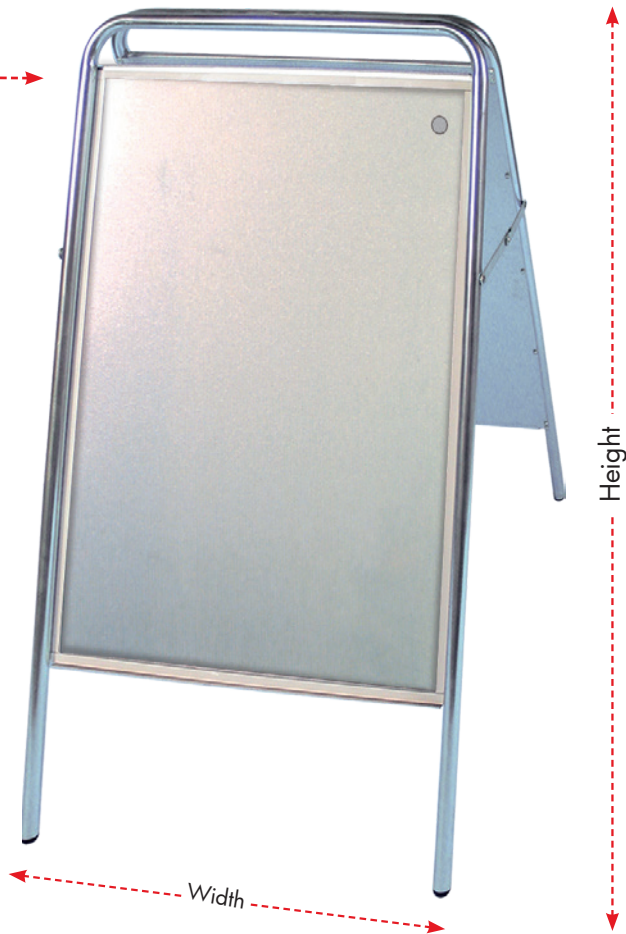

TECHNICAL GUIDE

Produced in 22 mm phosphated and polyester lacquered steel tubes. Non-corrosive alu-zinc back-sheets. Anti-reflex APET front panels with magnetic closure, included.

Strassenstände - 22 mm Stahlrohr, phosphatiert und polyesterlackiert. Rostfreie und unlackierte Alu-Zink Rückplatten. Entspiegelte APET Frontplatten mit Magnet.

Gadeskilt poduceret i 22 mm stålrør, fosfateret og polyesterlakeret. Med rustfri, ulakeret alu-zink bagplade og antireflex APET frontplade med magnetlukning.

Ø 22 mm →

Art.no.	Poster size	Colour	Total W x H	Package size and weight	Pallet size and quantity
3303	29,7 x 42 cm A3	White	38 x 65 cm	48 x 80 x 6 cm 4 kg	80 x 120 x 220 cm 50 pcs.
3311	42 x 59,4 cm A2	White	50 x 86 cm	60 x 101 x 6 cm 9 kg	80 x 120 x 220 cm 25 pcs.
3312	42 x 59,4 cm A2	Red	50 x 86 cm	60 x 101 x 6 cm 9 kg	80 x 120 x 220 cm 25 pcs.
3313	50 x 70 cm	White	58 x 92 cm	60 x 101 x 6 cm 11 kg	80 x 120 x 220 cm 25 pcs.
3314	50 x 70 cm	Red	58 x 92 cm	60 x 101 x 6 cm 11 kg	80 x 120 x 220 cm 25 pcs.
3313SI	50 x 70 cm	Silver	58 x 92 cm	60 x 101 x 6 cm 11 kg	80 x 120 x 220 cm 25 pcs.
3313BL	50 x 70 cm	Black	58 x 92 cm	60 x 101 x 6 cm 11 kg	80 x 120 x 220 cm 25 pcs.
3315	59,4 x 84,1 cm A1	White	68 x 114 cm	70 x 120 x 7 cm 14 kg	80 x 120 x 220 cm 20 pcs.
3316	59,4 x 84,1 cm A1	Red	68 x 114 cm	70 x 120 x 7 cm 14 kg	80 x 120 x 220 cm 20 pcs.
3315SI	59,4 x 84,1 cm A1	Silver	68 x 114 cm	70 x 120 x 7 cm 14 kg	80 x 120 x 220 cm 20 pcs.
3315BL	59,4 x 84,1 cm A1	Black	68 x 114 cm	70 x 120 x 7 cm 14 kg	80 x 120 x 220 cm 20 pcs.
3317	70 x 100 cm	White	78 x 126 cm	81 x 138 x 7 cm 17 kg	80 x 150 x 220 cm 20 pcs.
3318	70 x 100 cm	Red	78 x 126 cm	81 x 138 x 7 cm 17 kg	80 x 150 x 220 cm 20 pcs.
3317SI	70 x 100 cm	Silver	78 x 126 cm	81 x 138 x 7 cm 17 kg	80 x 150 x 220 cm 20 pcs.
3317BL	70 x 100 cm	Black	78 x 126 cm	81 x 138 x 7 cm 17 kg	80 x 150 x 220 cm 20 pcs.
3319	84,1 x 119 cm A0	White	92 x 141 cm	102 x 153 x 7 cm 23 kg	100 x 150 x 220 cm 20 pcs.